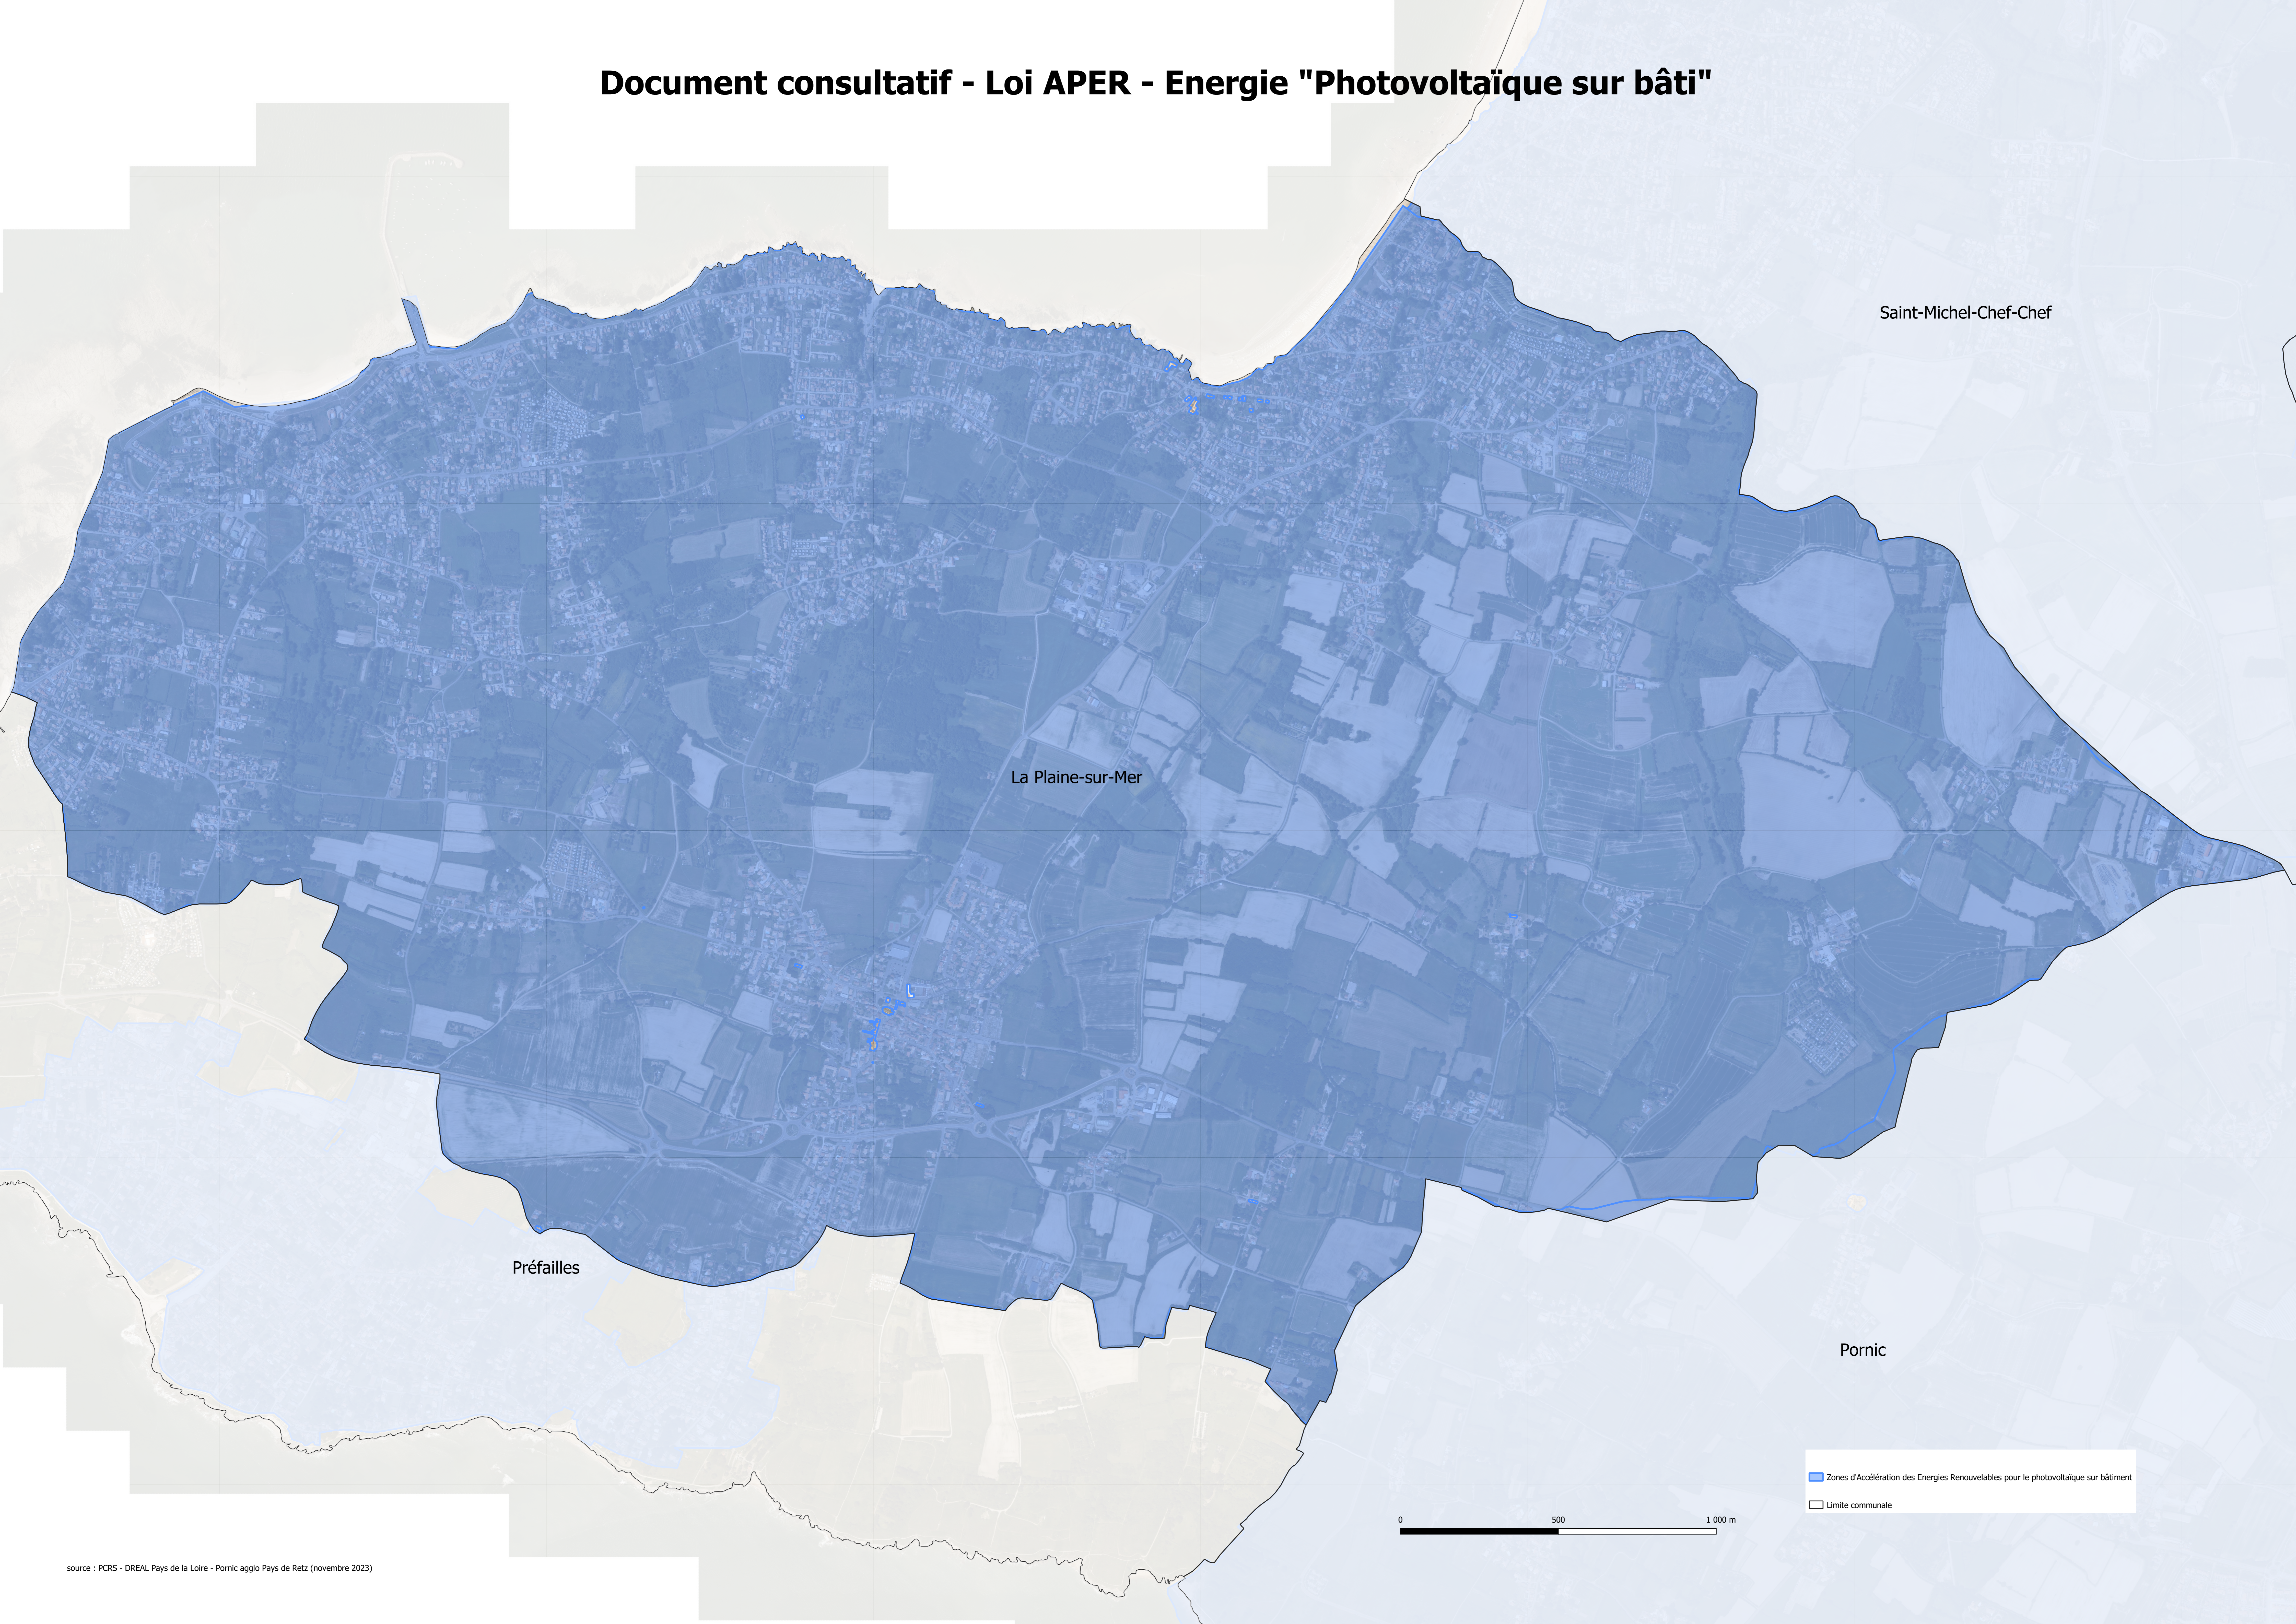

Document consultatif - Loi APER - Energie "Photovoltaïque sur bâti"

Saint-Michel-Chef-Chef

La Plaine-sur-Mer

Préfailles

Pornic

■ Zones d'Accélération des Energies Renouvelables pour le photovoltaïque sur bâtiment
□ Limite communale

0 500 1 000 m