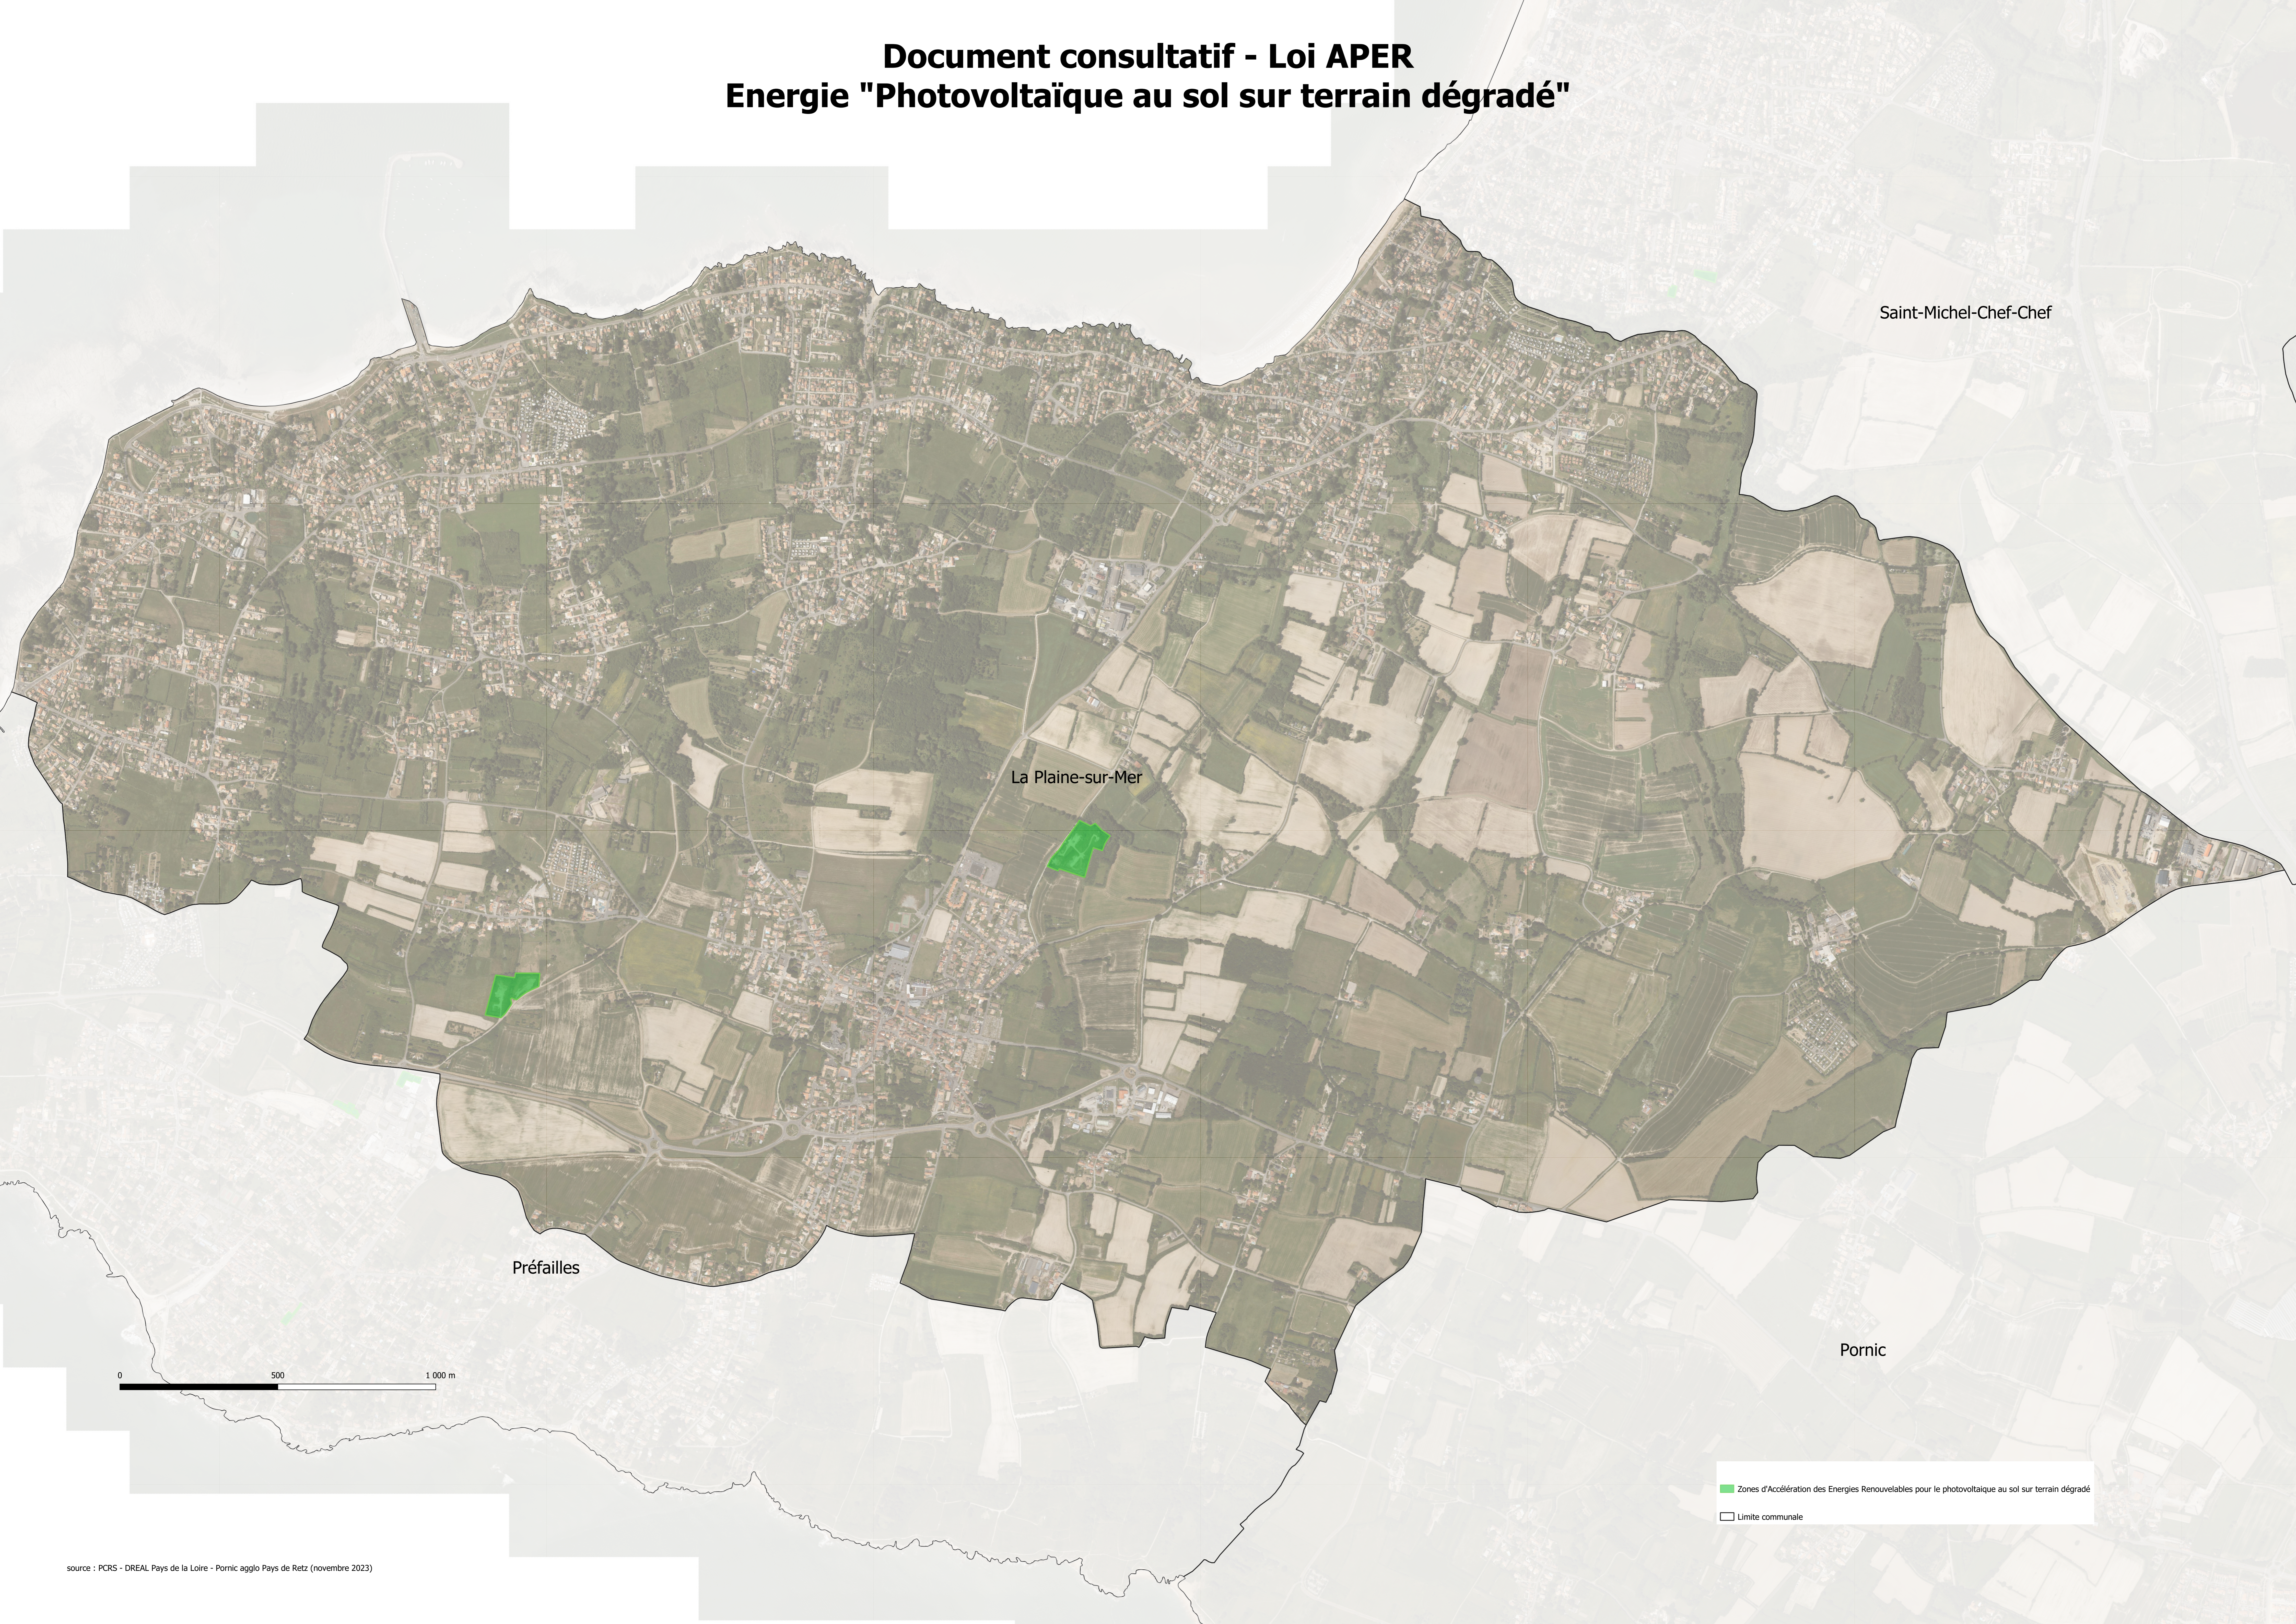

Document consultatif - Loi APER Energie "Photovoltaïque au sol sur terrain dégradé"

Saint-Michel-Chef-Chef

La Plaine-sur-Mer

Préfailles

Pornic

 Zones d'Accélération des Energies Renouvelables pour le photovoltaïque au sol sur terrain dégradé

 Limite communale